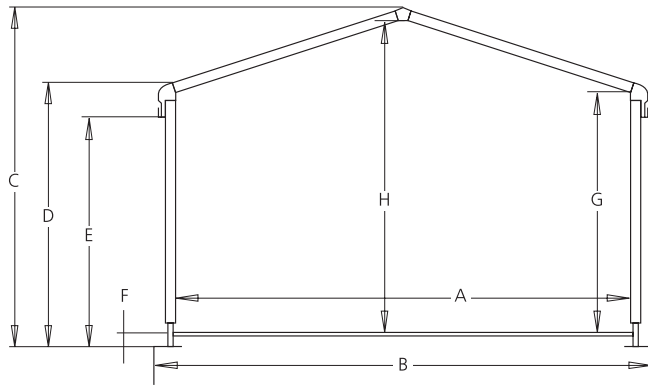

Apollo 3/4/5/6.3