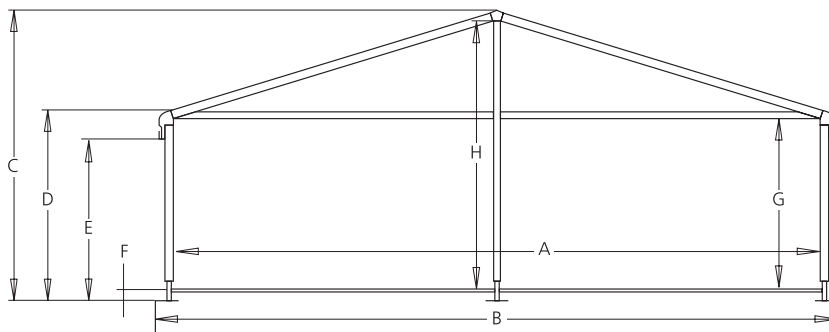

### Composition

La structure Apollo est disponible dans une largeur de 3, 4, 5, 6, 8, 10 ou 12 mètres. Sa longueur est illimitée et peut être agrandie au moyen de modules de 5 mètres. Les toiles de toiture sont blanches et opaques. Cette tente est fermée au moyen de toiles coulissantes disponibles en blanc, avec ou sans fenêtres.

Apollo 3/4/5/6.3

Apollo 8/10/12.4

	Apollo 3 m	Apollo 4 m	Apollo 5 m	Apollo 6 m	Apollo 8 m	Apollo 10 m	Apollo 12 m
A	290	390	490	590	790	990	1190
B	340	440	540	640	840	1040	1240
C	330	347	363	380	410	445	477
D	280	280	280	280	280	280	280
E	245	245	245	245	245	245	245
F	15	15	15	15	15	15	15
G	257	257	257	257	255	255	255
H	304	320	337	352	385	418	450